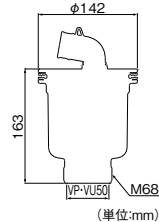

渦の力で、排水をスムーズに行います。

ミヤコ 縦引トラップ

商品コード	品番	価格
975-0140	M44PTX	1個 3,700円 (税抜き)

●材質:本体/ABS、エルボ/TPE
※2重トラップにならないように配管してください。

ミヤコ 横引トラップ

商品コード	品番	価格
975-0150	M44PEX	1個 3,700円 (税抜き)

●材質:本体/ABS、エルボ/TPE
※2重トラップにならないように配管してください。

泡逆流防止弁構造の排水トラップです。

■排水ホースを接続したまま目皿が取りはずせ、お手入れが簡単です。

ミヤコ 縦引トラップ 泡逆流防止付

商品コード	品番	価格
975-0160	M44PTG	1個 4,600円 (税抜き)

●材質:本体/ABS、エルボ/TPE
※2重トラップにならないように配管してください。

ミヤコ 横引トラップ 泡逆流防止付

商品コード	品番	価格
975-0170	M44PEG	1個 4,600円 (税抜き)