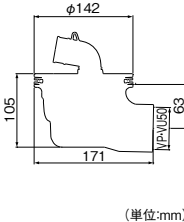

渦の力で、排水をスムーズに行います。

ミヤコ 縦引トラップ

商品コード	品番	価格
975-0140	M44PTX	1個 3,700円 (税抜き)

●材質:本体/ABS、エルボ/TPE
※2重トラップにならないように配管してください。

ミヤコ 横引トラップ

商品コード	品番	価格
975-0150	M44PEX	1個 3,700円 (税抜き)

●材質:本体/ABS、エルボ/TPE
※2重トラップにならないように配管してください。

泡逆流防止弁構造の排水トラップです。

■排水ホースを接続したまま目皿が取りはずせ、お手入れが簡単です。

ミヤコ 縦引トラップ 泡逆流防止付

商品コード	品番	価格
975-0160	M44PTG	1個 4,600円 (税抜き)

●材質:本体/ABS、エルボ/TPE
※2重トラップにならないように配管してください。

ミヤコ 横引トラップ 泡逆流防止付

商品コード	品番	価格
975-0170	M44PEG	1個 4,600円 (税抜き)