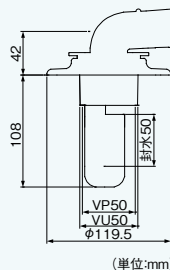

●材質:本体/ABS、エルボ/TPE
※2重トラップにならないように配管してください。

洗濯機パン不要の パイプ直付けタイプ。

■コンパクトで場所を選ばずに設置できます。

■付属のホース用インナーで排水ホースの変形を防止します。

■封水50mmで臭気上がりを防ぎます。

■隔壁トラップで、糸くずやゴミの引っ掛かりがなくゴミつまりの少ない設計。

ミヤコ クリーン型洗濯機排水トラップ

商品コード	品番	価格
975-0180	MB44CWM	1個 3,000円 (税抜き)