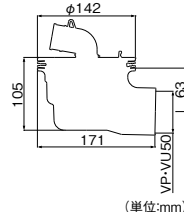

全自動洗濯機に最適な大きさです。

スーパーホワイト色

■640×640とコンパクトなので、アパートやマンションに最適です。

ミヤコ 洗濯機パン MB6464

商品コード	品番	価格
975-0110	MB6464	1台 15,000円 (税抜き)

●材質:PP ●付属品:木ねじ(ステンレス)4本 ●耐荷重:200kg
※トラップは別売です。 ※事前に洗濯機サイズや設置場所をご確認ください。

ミヤコ洗濯機パン専用の排水トラップ VP・VU 兼用

渦の力で、排水をスムーズに行います。

ミヤコ 縦引トラップ

商品コード	品番	価格
975-0140	M44PTX	1個 3,700円 (税抜き)

●材質:本体/ABS、エルボ/TPE
※2重トラップにならないように配管してください。

ミヤコ 横引トラップ

商品コード	品番	価格
975-0150	M44PEX	1個 3,700円 (税抜き)

●材質:本体/ABS、エルボ/TPE
※2重トラップにならないように配管してください。