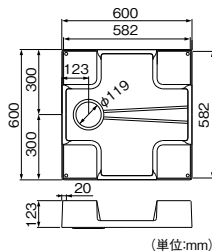

■洗面化粧台と壁との間隔が狭く、スペースが確保できなかった現場に最適です。

■かさ上げタイプの為、洗濯機を動かすことなくトラップの清掃や排水管の洗浄が可能です。

ミヤコ 600角洗濯機パン

商品コード	品番	価格
975-0130	MB6060	1台 14,000円 (税抜き)

●材質:PP ●付属品:木ねじ(ステンレス)4本 ●耐荷重:200kg
※トラップは別売です。 ※事前に洗濯機サイズや設置場所をご確認ください。
※設置状況により大型の洗濯機が設置できない場合があります。