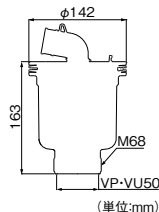

全自動洗濯機に最適な大きさです。

スーパーホワイト色

■640×640とコンパクトなので、アパートやマンションに最適です。

ミヤコ 洗濯機パン MB6464

商品コード	品番	価格
975-0110	MB6464	1台 15,000円 (税抜き)

●材質:PP ●付属品:木ねじ(ステンレス)4本 ●耐荷重:200kg
※トラップは別売です。 ※事前に洗濯機サイズや設置場所をご確認ください。

ミヤコ洗濯機パン専用の排水トラップ VP・VU 兼用

渦の力で、排水をスムーズに行います。

ミヤコ 縦引トラップ

商品コード	品番	価格
975-0140	M44PTX	1個 3,700円 (税抜き)

●材質:本体/ABS、エルボ/TPE
※2重トラップにならないように配管してください。

ミヤコ 横引トラップ

商品コード	品番	価格
975-0150	M44PEX	1個 3,700円 (税抜き)

●材質:本体/ABS、エルボ/TPE
※2重トラップにならないように配管してください。