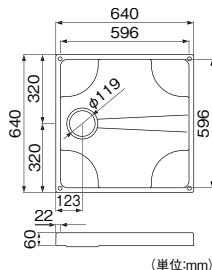

ドラム式など大型サイズの洗濯機に対応。

スーパーホワイト色

■トラップ側の設置台が長くなっているので片側に洗濯機を寄せる事ができます。

■洗濯機の排水ホースをはずさずに清掃が可能です。

ミヤコ 洗濯機パン MB7464

商品コード	品番	価格
975-0120	MB7464	1台 16,000円 (税抜き)

●材質:PP ●付属品:木ねじ(ステンレス)4本 ●耐荷重:200kg
※トラップは別売です。 ※事前に洗濯機サイズや設置場所をご確認ください。
※2層式洗濯機は設置できない場合があります。

全自動洗濯機に最適な大きさです。

スーパーホワイト色

■640×640とコンパクトなので、アパートやマンションに最適です。

ミヤコ 洗濯機パン MB6464

商品コード	品番	価格
975-0110	MB6464	1台 15,000円 (税抜き)

●材質:PP ●付属品:木ねじ(ステンレス)4本 ●耐荷重:200kg
※トラップは別売です。 ※事前に洗濯機サイズや設置場所をご確認ください。

ミヤコ洗濯機パン専用の排水トラップ VP・VU 兼用