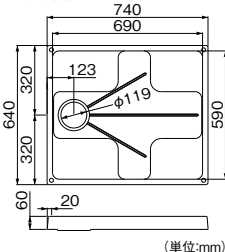

■洗面化粧台と壁との間隔が狭く、スペースが確保できなかった現場に最適です。

■かさ上げタイプの為、洗濯機を動かすことなくトラップの清掃や排水管の洗浄が可能です。

ミヤコ 600角洗濯機パン

商品コード	品番	価格
975-0130	MB6060	1台 14,000円 (税抜き)

●材質:PP ●付属品:木ねじ(ステンレス)4本 ●耐荷重:200kg
※トラップは別売です。 ※事前に洗濯機サイズや設置場所をご確認ください。
※設置状況により大型の洗濯機が設置できない場合があります。

ドラム式など大型サイズの洗濯機に対応。

スーパーホワイト色

■トラップ側の設置台が長くなっているので片側に洗濯機を寄せる事ができます。

■洗濯機の排水ホースをはずさずに清掃が可能です。

ミヤコ 洗濯機パン MB7464

商品コード	品番	価格
975-0120	MB7464	1台 16,000円 (税抜き)

●材質:PP ●付属品:木ねじ(ステンレス)4本 ●耐荷重:200kg
※トラップは別売です。 ※事前に洗濯機サイズや設置場所をご確認ください。
※2層式洗濯機は設置できない場合があります。